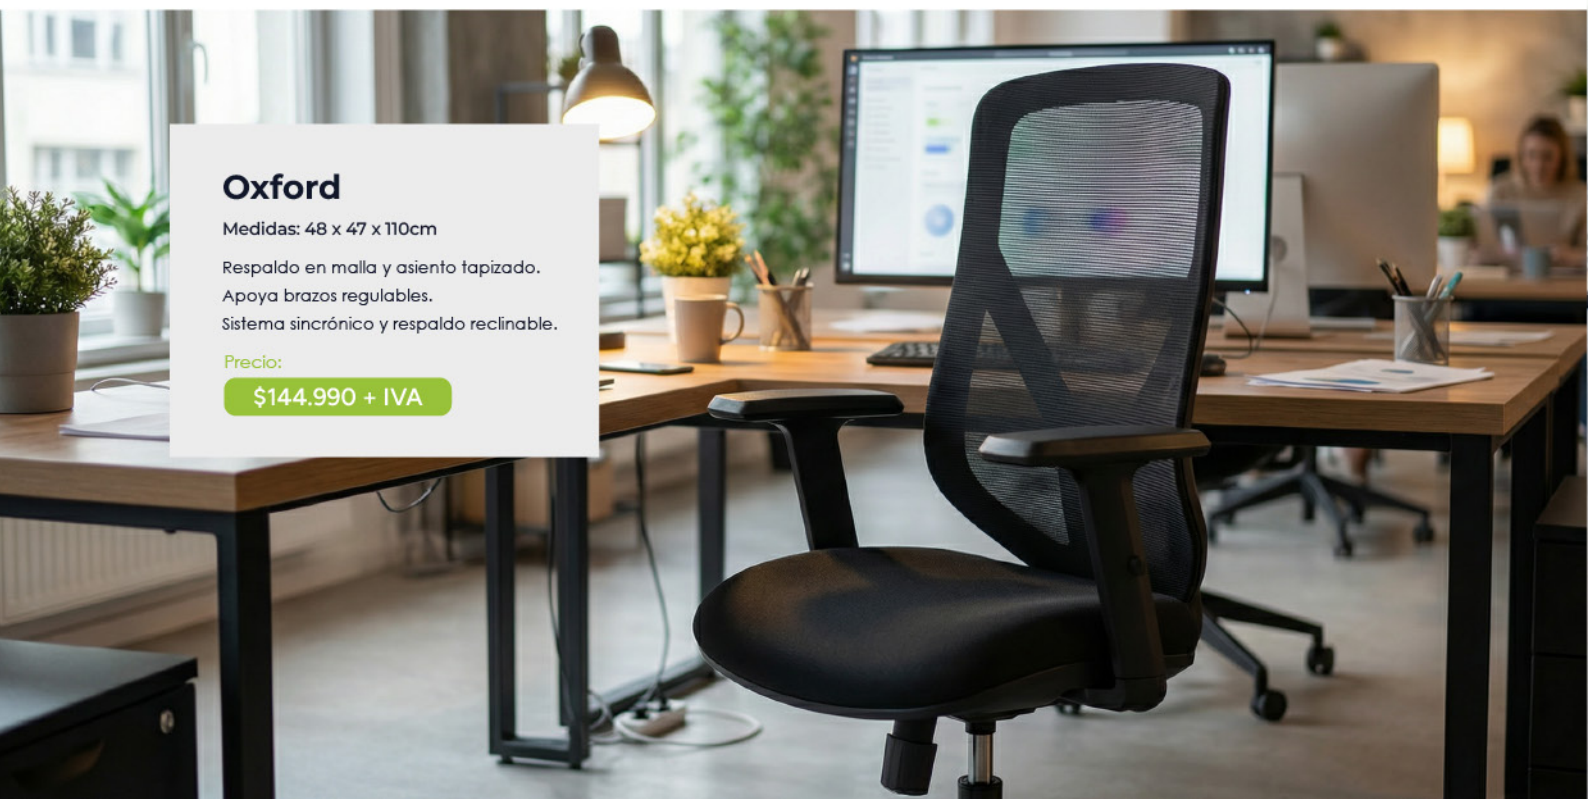

Bend

Medidas: 48 x 50 x 100cm

Respaldo en malla y asiento tapizado
Apoya brazos fijos.
Regulable en altura.

Precio:

$89.900 + IVA

Vic

Medidas: 48 x 49 x 105,5cm

Respaldo en malla y asiento tapizado.
Con sistema lumbar no ajustable.
Sistema de inclinación simple.

Precio:

$119.990 + IVA

Mesh

Medidas: 50 x 50 x 92cm

Respaldo en malla y asiento tapizado.
Apoya brazos fijos.
Mecanismo simple en altura.

Precio:

$59.990 + IVA

Joseph negra

Medidas: 47 x 49 x 99cm

Respaldo en malla y asiento tapizado.
Soporte lumbar no ajustable.
Sistema reclinable en 1 posición.

Precio:

$99.900 + IVA

Joseph gris

Medidas: 47 x 49 x 99cm

Respaldo en malla y asiento tapizado.
Soporte lumbar no ajustable.
Sistema reclinable en 1 posiciones.

Precio:

$105.874 + IVA

Oxford

Medidas: 48 x 47 x 110cm

Respaldo en malla y asiento tapizado.
Apoya brazos regulables.
Sistema sincrónico y respaldo reclinable.

Precio:

$144.990 + IVA