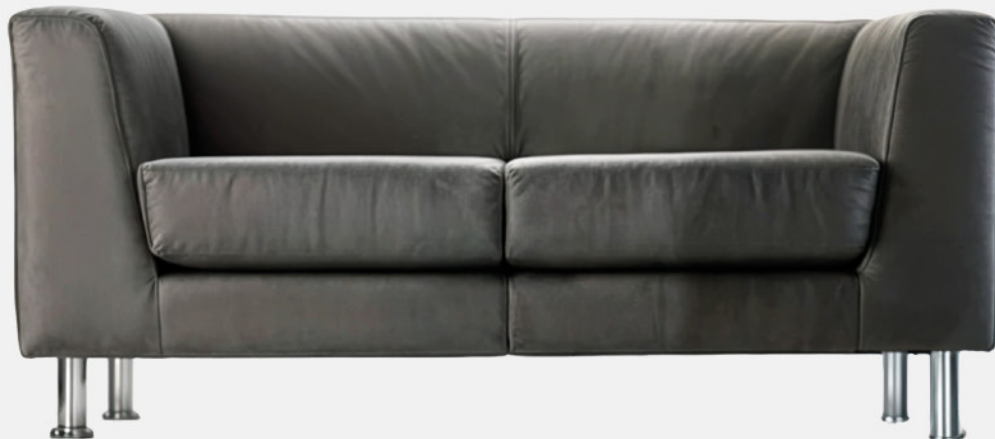

Zurich

Medidas (Uno, dos y tres cuerpos): 80 - 152 - 201 x 74 x 67cm

-Estructura de madera de pino seco, tapizado en tela o eco-cuero.

-Cojines de espuma de alta densidad tapizado.

-Patas de metal cromadas.

Precio (1 cuerpo):

$326.000 + IVA

Precio (2 cuerpos):

$415.112 + IVA

Precio (3 cuerpos):

$520.900 + IVA